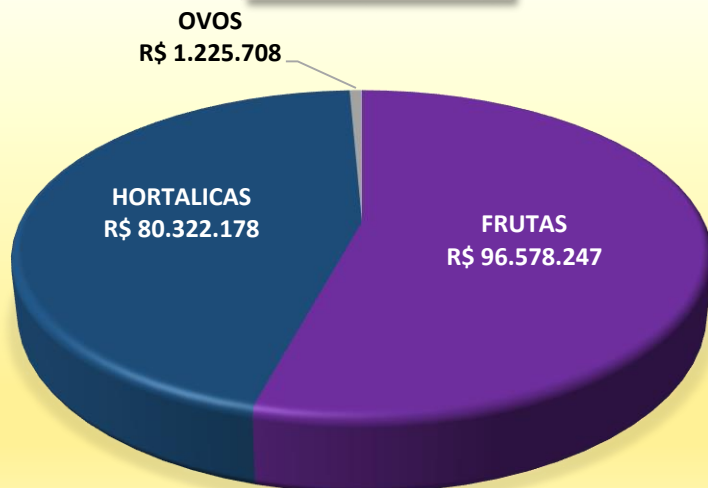

## MERCADO HF JANEIRO 2022

**OFERTA 47.369.527 kg**

**PROCEDÊNCIA:**

**395 MUNICÍPIOS**

**2 PAÍSES**

**RANKING JANEIRO 2022  
(kg)**

Produtos cuja soma das ofertas representam 70 % da oferta da Ceasa

**VALOR REFERENCIAL  
R\$ 178.126.133**

Soma dos valores declarados nas notas fiscais de entrada