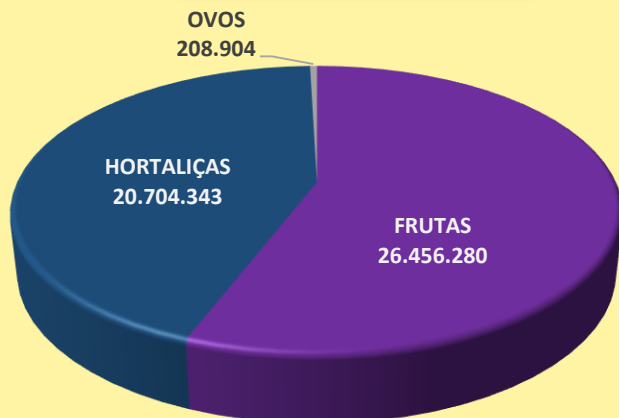

## MERCADO HF JANEIRO 2022

**OFERTA 47.369.527 kg**

**PROCEDÊNCIA:**

**395 MUNICÍPIOS**

**2 PAÍSES**

**RANKING JANEIRO 2022  
(kg)**

Produtos cuja soma das ofertas representam 70 % da oferta da Ceasa

**VALOR REFERENCIAL  
R\$ 178.126.133**

Soma dos valores declarados nas notas fiscais de entrada