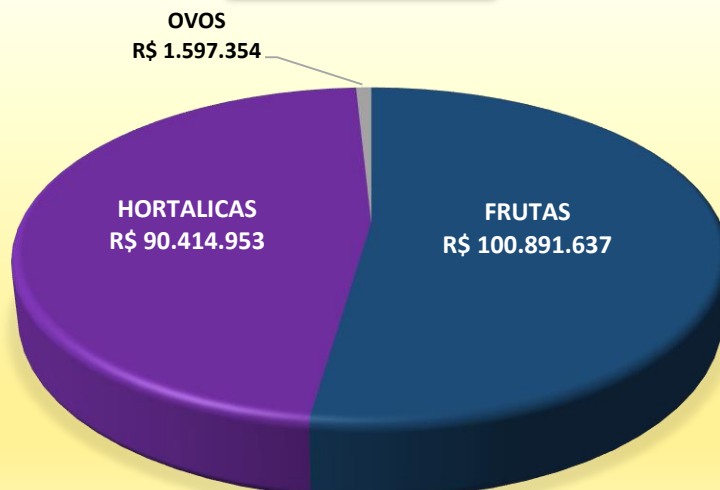

MERCADO HF FEVEREIRO 2022

OFERTA 44.163.557 kg

**PROCEDÊNCIA:
381 MUNICÍPIOS
2 PAÍSES**

RANKING FEVEREIRO 2022 (kg)

Produtos cuja soma das ofertas representam 70 % da oferta da Ceasa

VALOR REFERENCIAL R\$ 192.903.944

Soma dos valores declarados nas notas fiscais de entrada