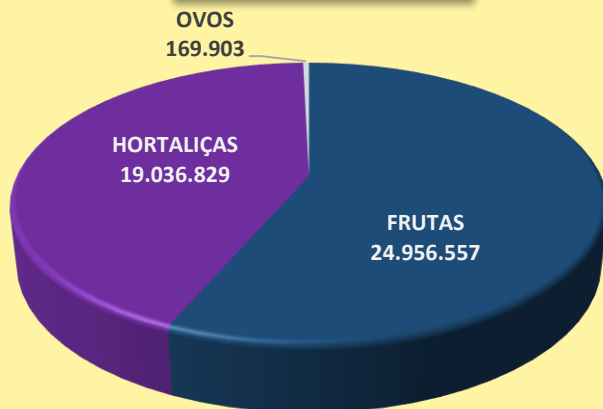

MERCADO HF FEVEREIRO 2022

OFERTA 44.163.557 kg

**PROCEDÊNCIA:
381 MUNICÍPIOS
2 PAÍSES**

RANKING FEVEREIRO 2022 (kg)

Produtos cuja soma das ofertas representam 70 % da oferta da Ceasa

VALOR REFERENCIAL R\$ 192.903.944

Soma dos valores declarados nas notas fiscais de entrada