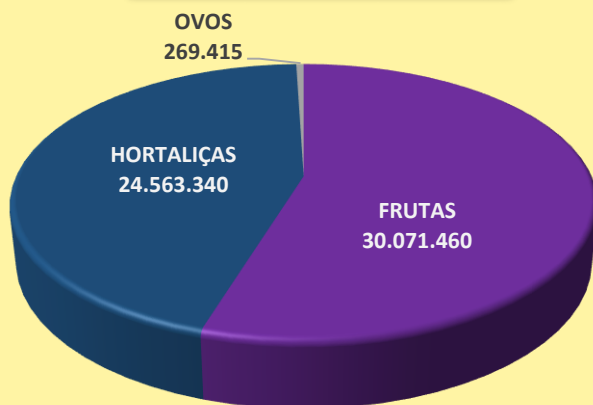

## MERCADO HF JUNHO 2022

**OFERTA 54.904.011 kg**

**PROCEDÊNCIA:  
314 MUNICÍPIOS  
4 PAÍSES**

## RANKING JUNHO 2022 (kg)

**VALOR REFERENCIAL  
R\$ 230.345.508**

Valores estimados a partir das cotações semanais