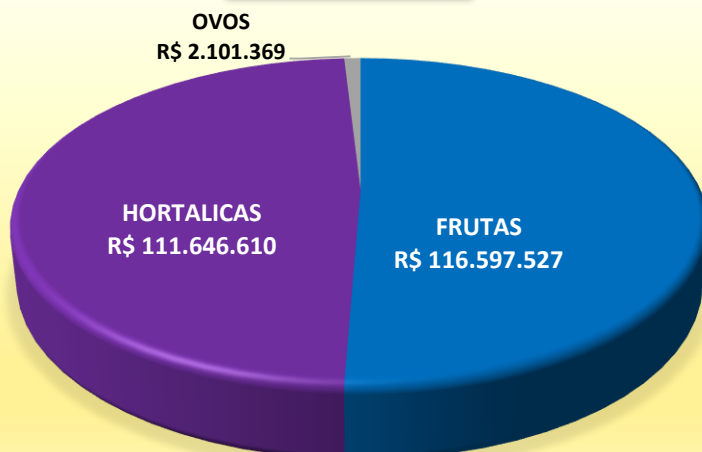

## MERCADO HF JUNHO 2022

**OFERTA 54.904.011 kg**

**PROCEDÊNCIA:  
314 MUNICÍPIOS  
4 PAÍSES**

## RANKING JUNHO 2022 (kg)

**VALOR REFERENCIAL  
R\$ 230.345.508**

Valores estimados a partir das cotações semanais