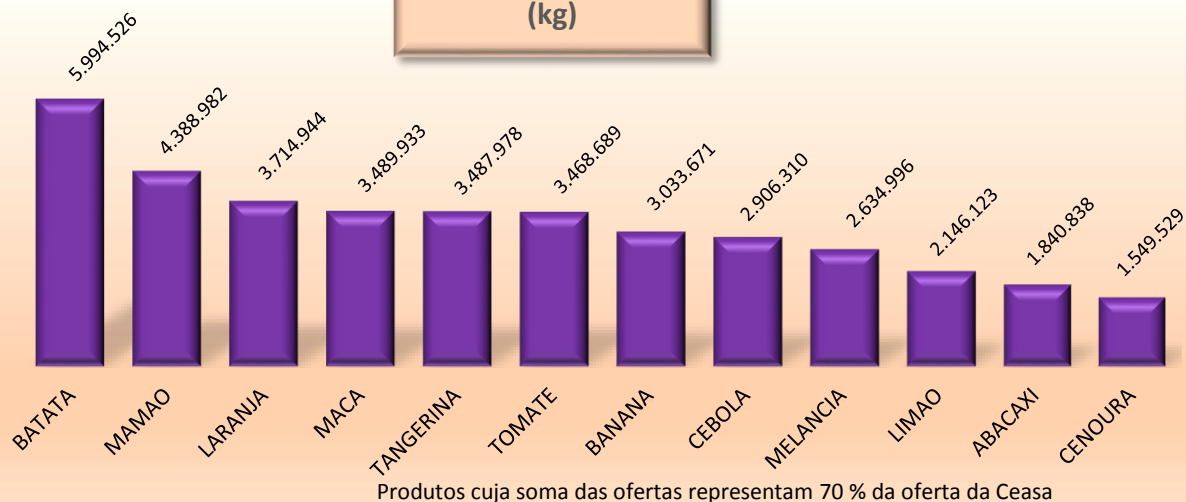

## MERCADO HF JUNHO 2022

**OFERTA 54.904.011 kg**

**PROCEDÊNCIA:  
314 MUNICÍPIOS  
4 PAÍSES**

## RANKING JUNHO 2022 (kg)

**VALOR REFERENCIAL  
R\$ 230.345.508**

Valores estimados a partir das cotações semanais