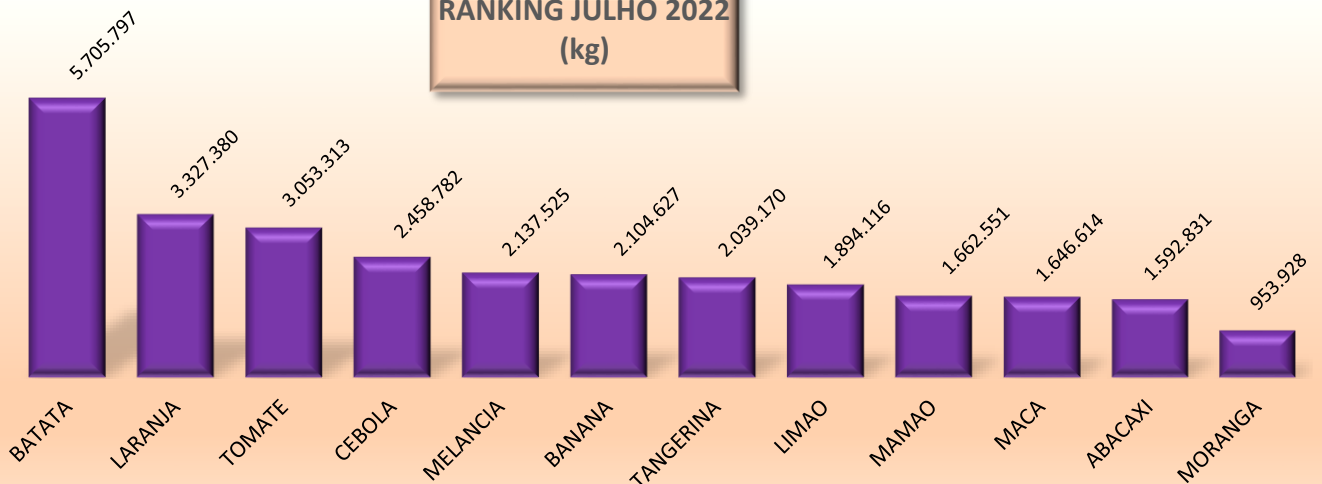

OFERTA 42.448.008 kg

**PROCEDÊNCIA:
354 MUNICÍPIOS
4 PAÍSES**

**RANKING JULHO 2022
(kg)**

Produtos cuja soma das ofertas representam 70 % da oferta da Ceasa

**VALOR REFERENCIAL
R\$ 166.800.858,02**

Valores estimados a partir das cotações semanais