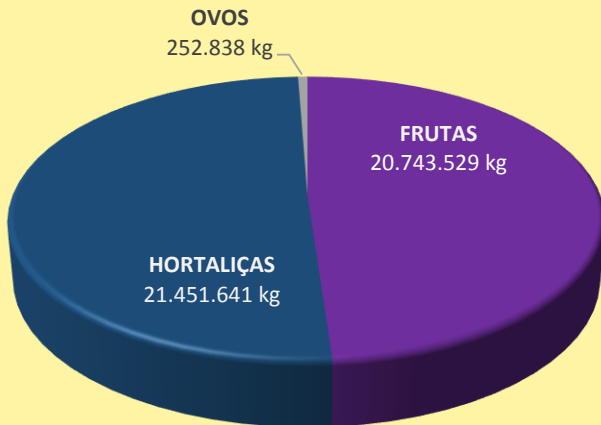

OFERTA 42.448.008 kg

**PROCEDÊNCIA:
354 MUNICÍPIOS
4 PAÍSES**

**RANKING JULHO 2022
(kg)**

Produtos cuja soma das ofertas representam 70 % da oferta da Ceasa

**VALOR REFERENCIAL
R\$ 166.800.858,02**

Valores estimados a partir das cotações semanais