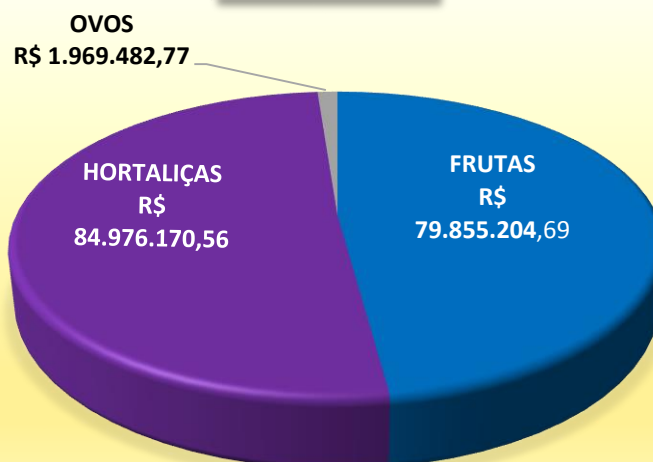

OFERTA 42.448.008 kg

**PROCEDÊNCIA:
354 MUNICÍPIOS
4 PAÍSES**

**RANKING JULHO 2022
(kg)**

Produtos cuja soma das ofertas representam 70 % da oferta da Ceasa

**VALOR REFERENCIAL
R\$ 166.800.858,02**

Valores estimados a partir das cotações semanais