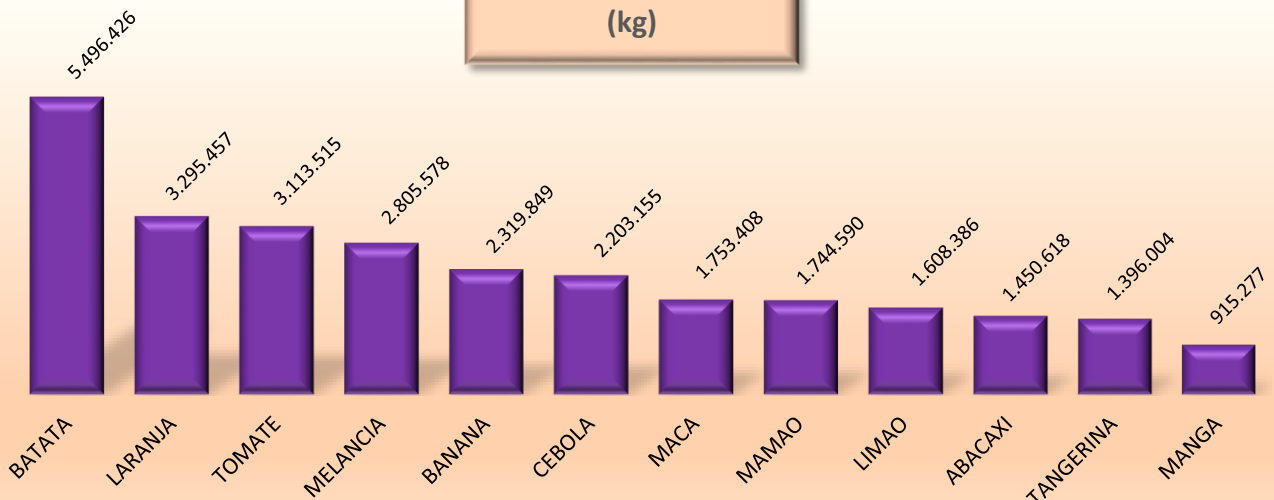

OFERTA 41.707.526 kg

**PROCEDÊNCIA:
344 MUNICÍPIOS
5 PAÍSES**

**RANKING AGOSTO 2022
(kg)**

Produtos cuja soma das ofertas representam 70 % da oferta da Ceasa

**VALOR REFERENCIAL
R\$ 165.102.973,20**

Valores estimados a partir das cotações semanais