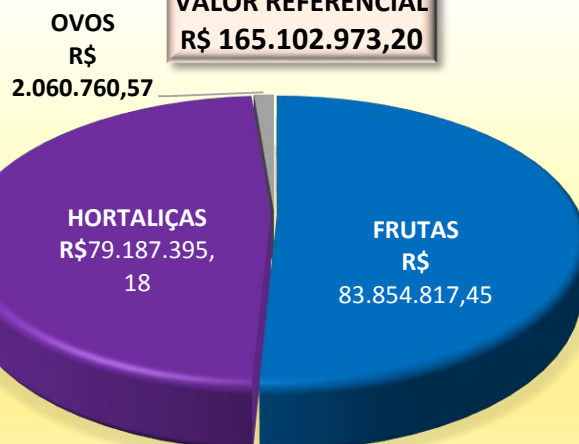

OFERTA 41.707.526 kg

**PROCEDÊNCIA:
344 MUNICÍPIOS
5 PAÍSES**

**RANKING AGOSTO 2022
(kg)**

Produtos cuja soma das ofertas representam 70 % da oferta da Ceasa

**VALOR REFERENCIAL
R\$ 165.102.973,20**

Valores estimados a partir das cotações semanais