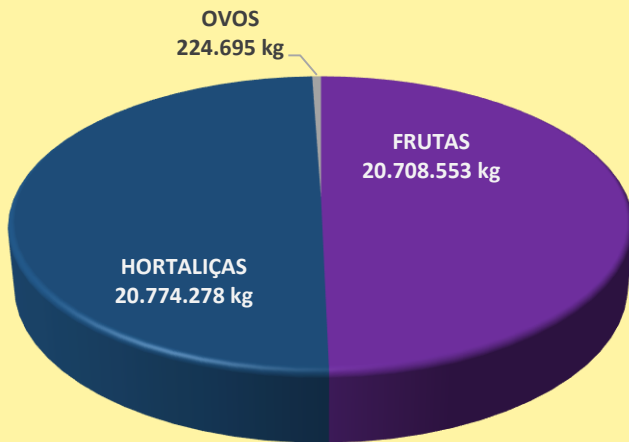

OFERTA 41.707.526 kg

**PROCEDÊNCIA:
344 MUNICÍPIOS
5 PAÍSES**

**RANKING AGOSTO 2022
(kg)**

Produtos cuja soma das ofertas representam 70 % da oferta da Ceasa

**VALOR REFERENCIAL
R\$ 165.102.973,20**

Valores estimados a partir das cotações semanais