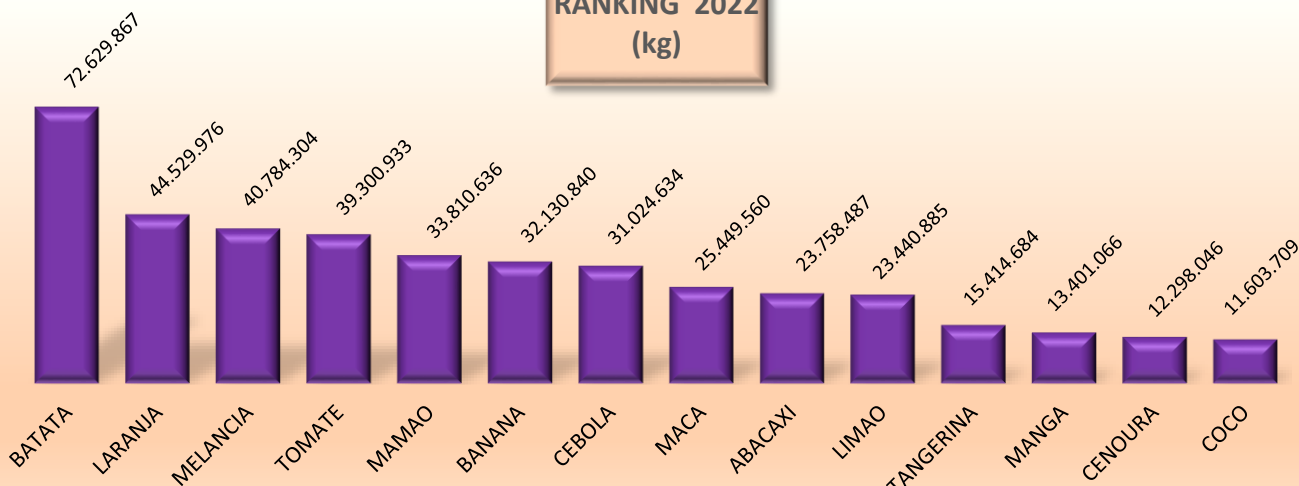

OFERTA 587.680.203 kg

**Procedência:
873
municípios
brasileiros e
7 países**

**RANKING 2022
(kg)**

Produtos cuja soma das ofertas representam 70 % da oferta da Ceasa

**VALOR REFERENCIAL
R\$ 2.491.773.091,20**

Valores estimados a partir das cotações semanais

**RMC:
20 municípios
19 procederam
68.736.098 kg**