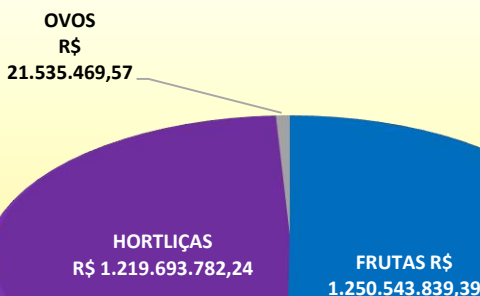

OFERTA 587.680.203 kg

**Procedência:
873
municípios
brasileiros e
7 países**

**RANKING 2022
(kg)**

Produtos cuja soma das ofertas representam 70 % da oferta da Ceasa

**VALOR REFERENCIAL
R\$ 2.491.773.091,20**

Valores estimados a partir das cotações semanais

**RMC:
20 municípios
19 procederam
68.736.098 kg**