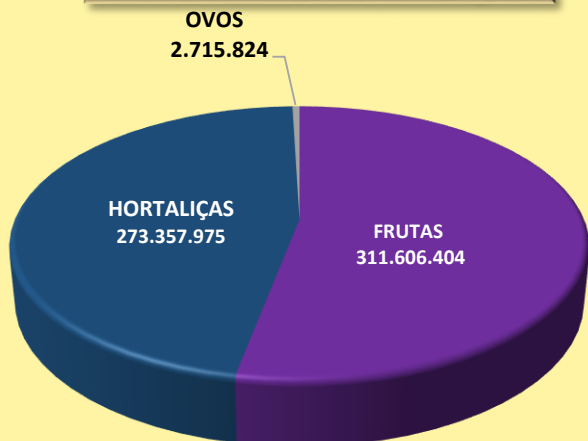

OFERTA 587.680.203 kg

**Procedência:
873
municípios
brasileiros e
7 países**

**RANKING 2022
(kg)**

Produtos cuja soma das ofertas representam 70 % da oferta da Ceasa

**VALOR REFERENCIAL
R\$ 2.491.773.091,20**

Valores estimados a partir das cotações semanais

**RMC:
20 municípios
19 procederam
68.736.098 kg**