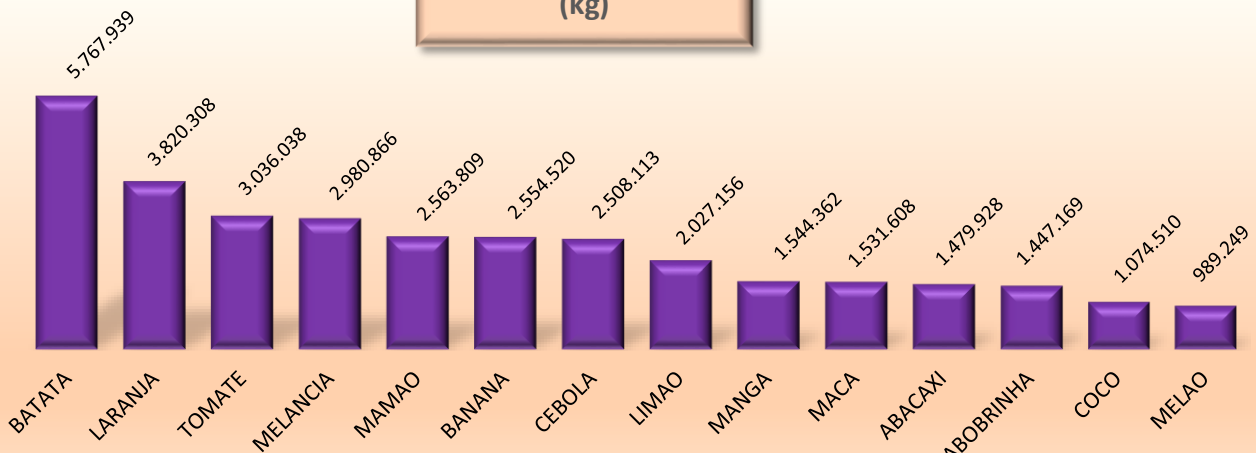

**OFERTA 47.279.670 kg**

**PROCEDÊNCIA:  
382  
MUNICÍPIOS  
4 PAÍSES**

**RANKING JANEIRO 2023  
(kg)**

Produtos cuja soma das ofertas representam 70 % da oferta da Ceasa

**VALOR REFERENCIAL  
R\$ 210.132.989,22**

Valores estimados a partir das cotações semanais