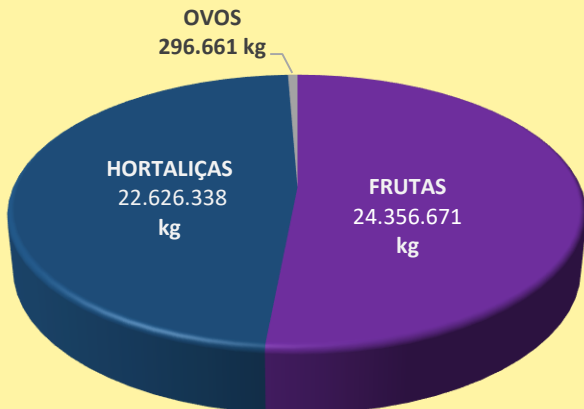

**OFERTA 47.279.670 kg**

**PROCEDÊNCIA:  
382  
MUNICÍPIOS  
4 PAÍSES**

**RANKING JANEIRO 2023  
(kg)**

Produtos cuja soma das ofertas representam 70 % da oferta da Ceasa

**VALOR REFERENCIAL  
R\$ 210.132.989,22**