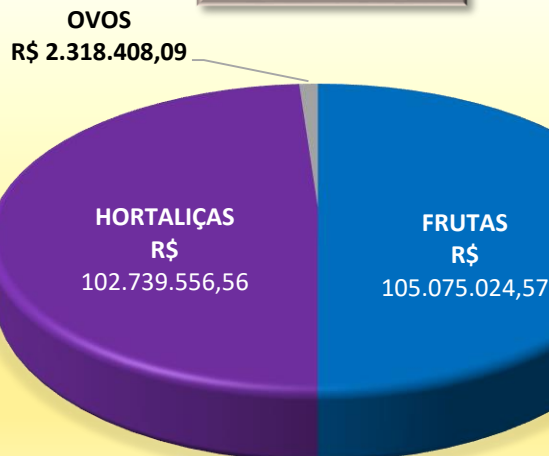

**OFERTA 47.279.670 kg**

**PROCEDÊNCIA:  
382  
MUNICÍPIOS  
4 PAÍSES**

**RANKING JANEIRO 2023  
(kg)**

Produtos cuja soma das ofertas representam 70 % da oferta da Ceasa

**VALOR REFERENCIAL  
R\$ 210.132.989,22**

Valores estimados a partir das cotações semanais